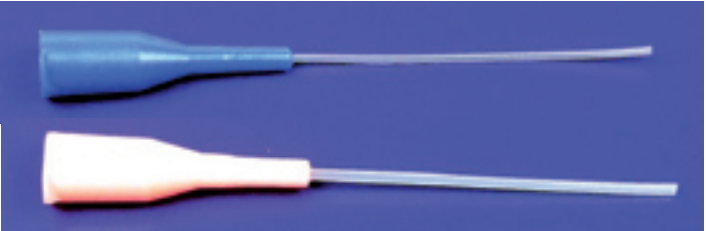

IVA no incluido. Transporte a confirmar. Válido 31-12-2009

Cánulas lacrimales desechables

- Fabricadas de pvc, cono Luer
- Envase individual estéril
- Referencia 7363 Azul Ø 0.76 x 32mm
- Referencia 7263 Rosa Ø 0.92 x 32mm

3,35 €

Cánula oftálmica SIMCOE

- De aspiración para cámara anterior
- Curvada a 35°
- Inoxidable Luer
- 25G Ø 0.5 x 15.5mm

6,60 €

Referencia: 16272

Sistema cánula oftálmica SIMCOE

- De irrigación/aspiración
- Curvada a 35°
- Inoxidable Luer con tubo silicona de 32cm
- 23G Ø 0.65 x 15mm
- Incluye obturador de cierre