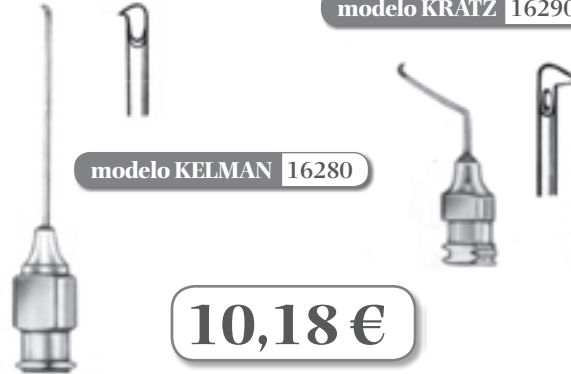

Cánula lacrimal recta

- Calibre 23G – Ø 0.65mm x 25mm
- Extremo distal “open end”
- Conexión Luer-Lock

Referencia: 16278

7,60 €

Cánulas lacrimales reforzadas

- Conexión Luer-Lock
- Tramo proximal reforzado
- Tramo distal 23G - Ø 0.65mm x 12mm
- Longitud total 31mm

7,79 €

Recta 16282

Curva 90° 16283

Cánula oftálmica

- Modelo lazo de Ø 2.2mm, cara anterior lisa y posterior estriada.
- Especial para irrigación y pulido capsular.
- Conexión Luer-Lock
- Calibre 25G – Ø 0.5 x 23mm

13,54 €

Referencia: 16279

Cistótomos-cánulas de irrigación oftálmica

- Calibres 22G – Ø 0.70mm
- Luer-Lock

modelo KRATZ 16290

modelo KELMAN 16280

10,18 €

Linterna Withe Slit-lite

- Alta intensidad
- Para la observación de la cámara anterior y córnea
- Incluye dos baterías AA

48,42 €

Referencia: 8868

Linterna FLUORO-DOT

- Alta intensidad Azul-Cobalto
- Para la observación de abrasiones y úlceras corneales
- Incluye dos baterías AA