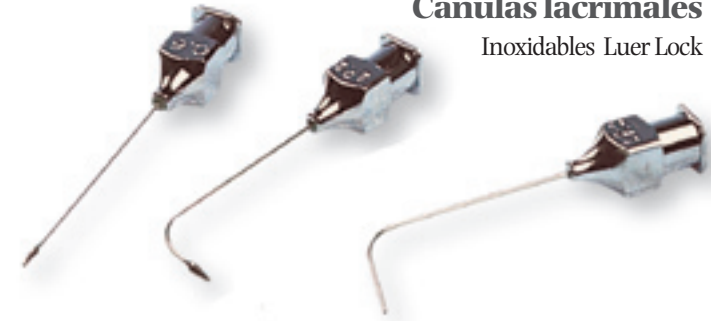

- Alta intensidad
- Para la observación de la cámara anterior y córnea
- Incluye dos baterías AA

48,42 €

Referencia: 8868

Linterna FLUORO-DOT

- Alta intensidad Azul-Cobalto
- Para la observación de abrasiones y úlceras corneales
- Incluye dos baterías AA

35,24 €

Referencia: 8869

www.labouvet.com

Cánulas lacrimales

Inoxidables Luer Lock

Ref.	Descripción	Precio
7362	Recta abotonada Ø 0.60 x 30mm	11,35€
7360	Curva 90° abotonada Ø 0.60 x 30mm	12,89€
7365	Curva 90° “open end” Ø 0.60 x 30mm	4,53€
16271	Curva 90° abotonada Ø 0.67 x 30mm	14,95€
7361	Curva 45° abotonada Ø 1.50 x 35mm	10,52€