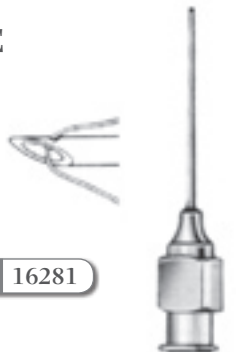

3,35 €

Cánula oftálmica SIMCOE

- De aspiración para cámara anterior
- Curvada a 35°
- Inoxidable Luer
- 25G Ø 0.5 x 15.5mm

6,60 €

Referencia: 16272

Sistema cánula oftálmica SIMCOE

- De irrigación/aspiración
- Curvada a 35°
- Inoxidable Luer con tubo silicona de 32cm
- 23G Ø 0.65 x 15mm
- Incluye obturador de cierre

20,99 €

Referencia: 16273

Cánula oftálmica SIMCOE

- Aspiración y suturas intraoculares
- Recta con ojal
- Inoxidable Luer
- 25G Ø 0.3 x 17mm

6,60 €

Referencia: 16281

Sistema-cánula irrigación para tratamiento ocular en equinos

- Envase individual estéril
- Cánula Ø 2.1mm x 108mm longitud

24,82 €

Referencia: 7366

Cánula lacrimal abotonada para équidos

- Recta calibre: Ø 1.5 x 60mm longitud
- Conexión Luer-Lock

12,30 €

Referencia: 7264